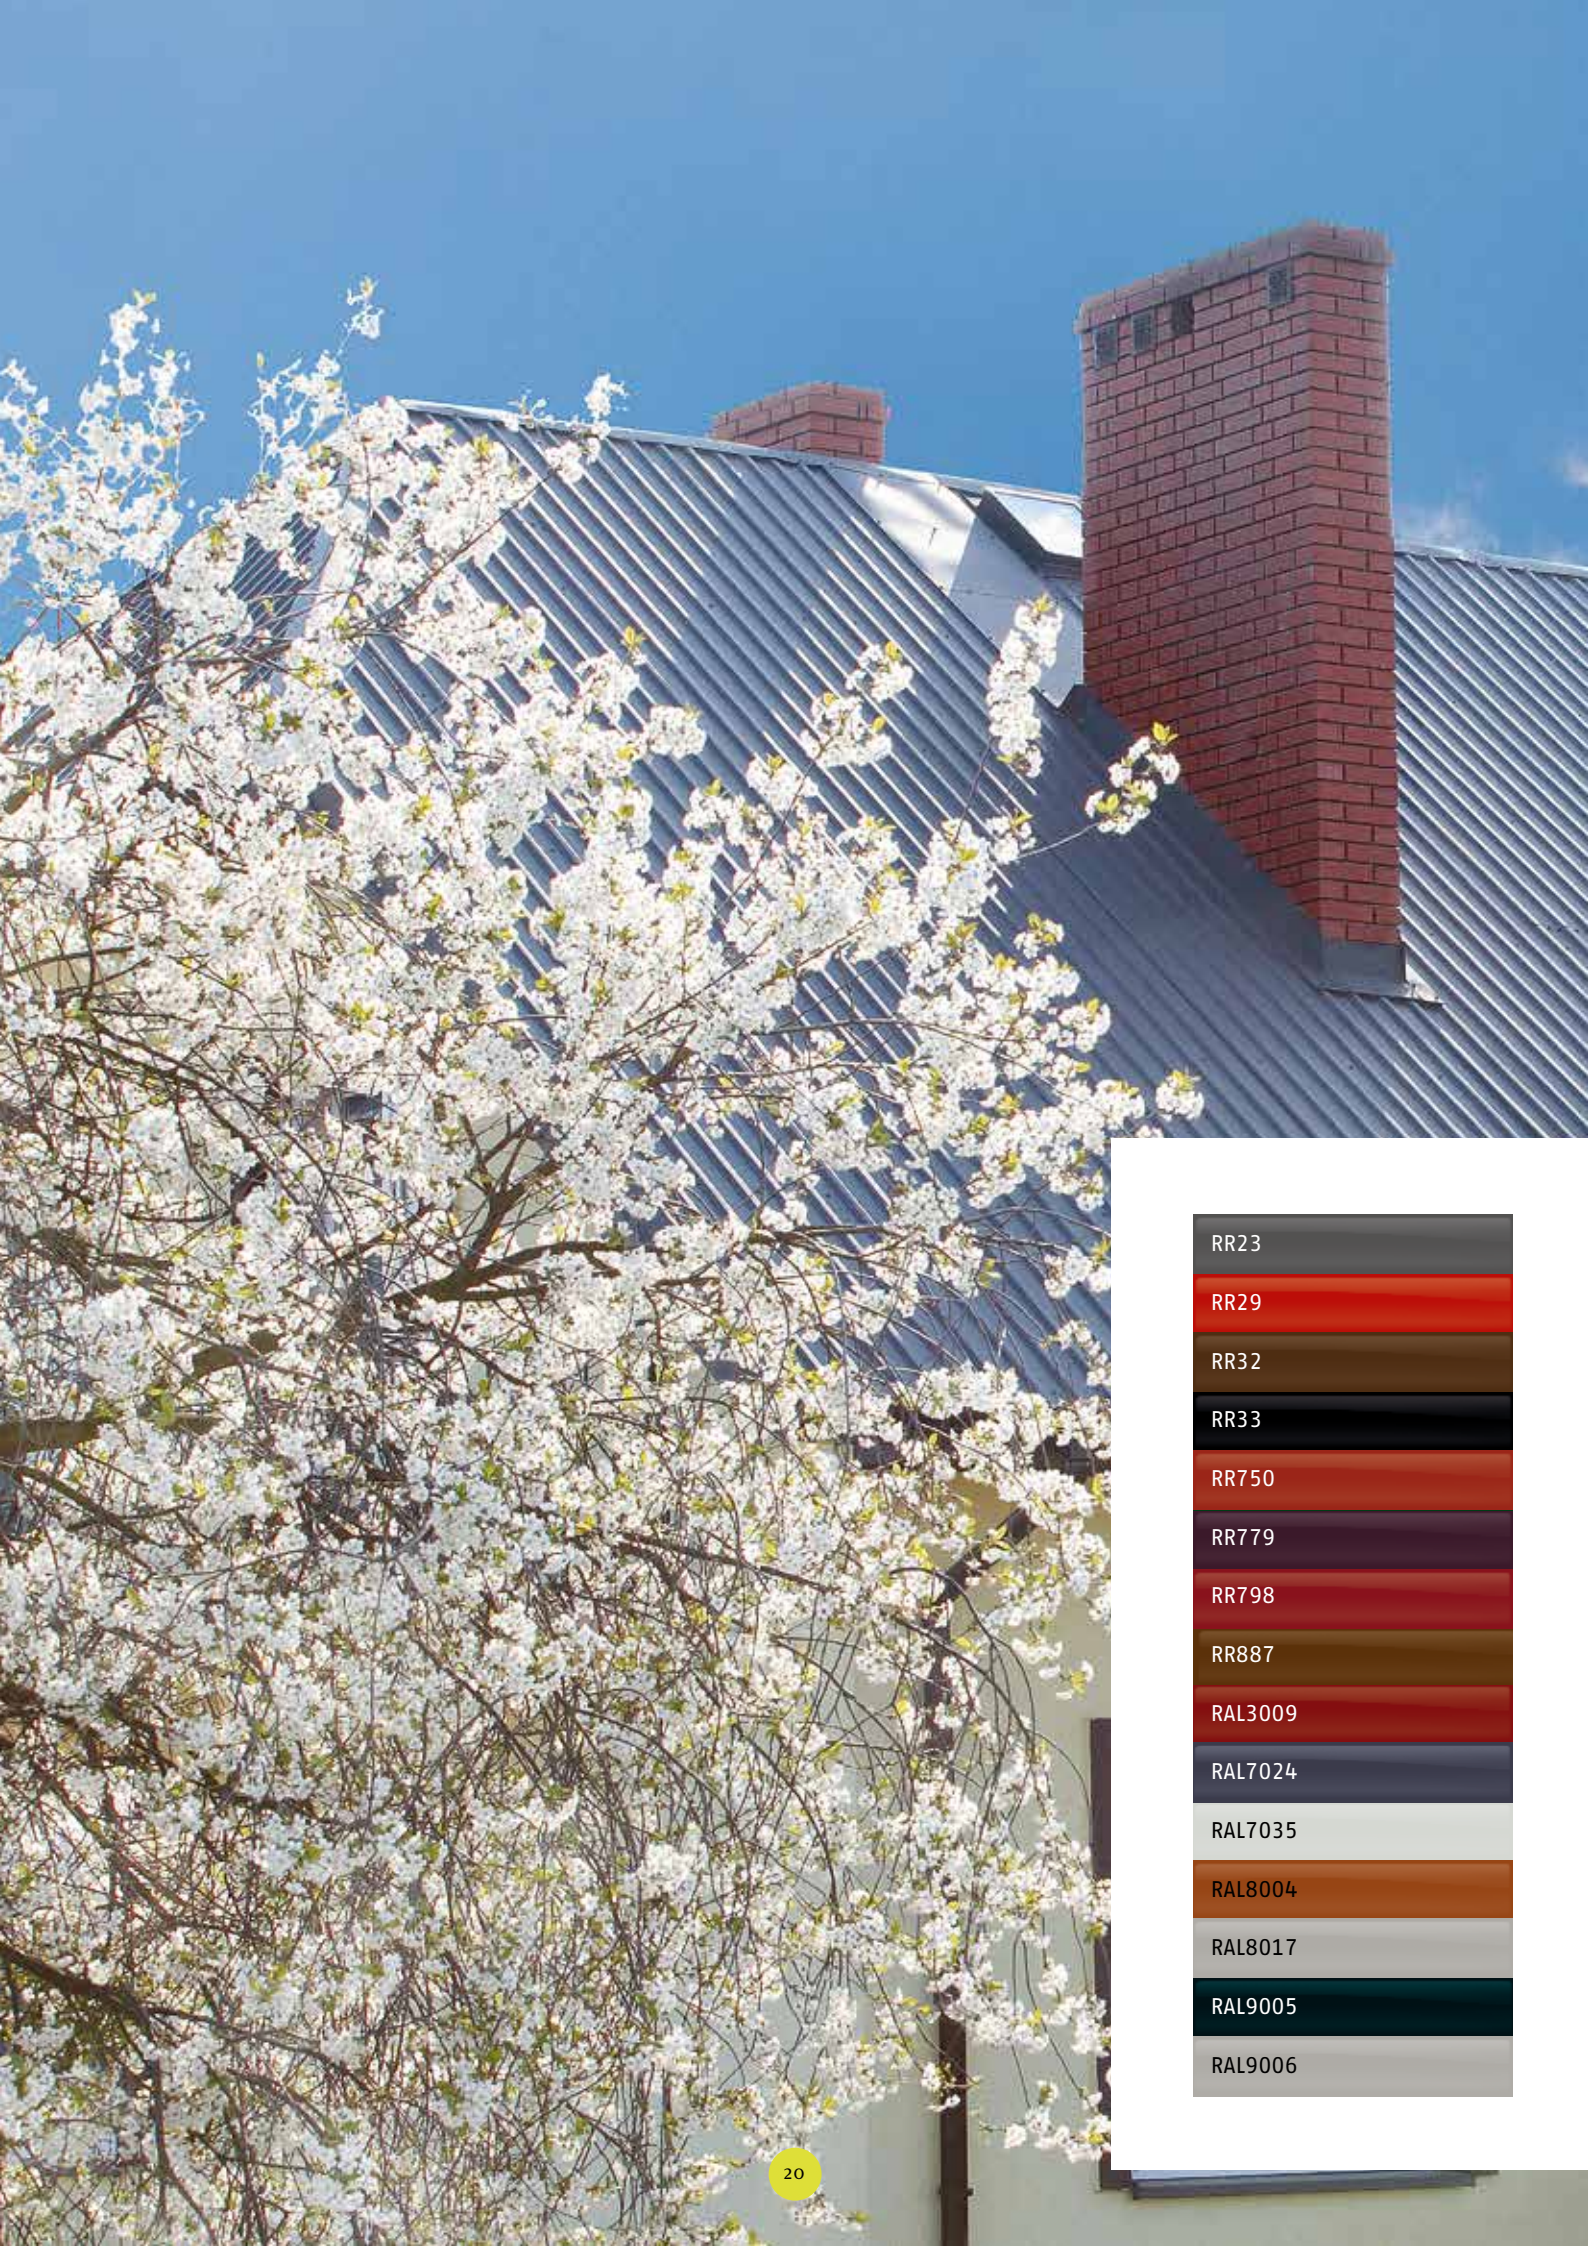

- RR23
- RR29
- RR32
- RR33
- RR750
- RR779
- RR798
- RR887
- RAL3009
- RAL7024
- RAL7035
- RAL8004
- RAL8017
- RAL9005
- RAL9006