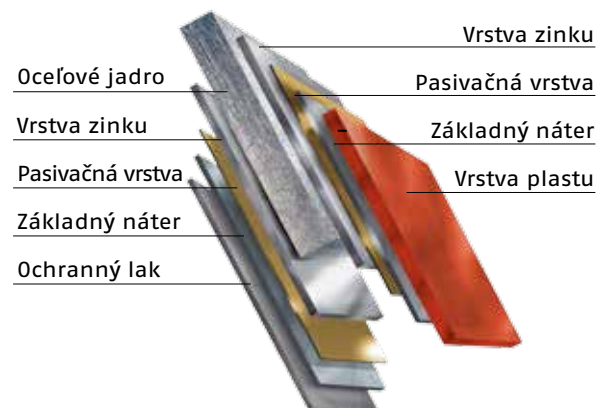

Oceľové strechy Ruukki sú k dispozícii v tvaroch, ktoré vyhovujú najrôznejšiemu okoliu, či už ide o moderné alebo tradičné. Strecha Ruukki spolu s naším odkvapovým systémom a bezpečnostnými produktmi zaručí, že nemusíte robiť kompromisy.

Najrýchlejší a najjednoduchší spôsob ako získať novú strechu.

Ak hľadáte najľahší spôsob montáže novej strechy alebo rekonštrukcie tej starej, je vybrať si strešnú sadu Ruukki.

Strešná sada obsahuje

- strešnú krytinu
- poistnú hydroizoláciu a tesnenia
- prestupové manžety
- skrutky
- odkvapový systém
- bezpečnostné prvky
- lemovacie prvky

Správny výber pre celý život.

Výber, s ktorým sa žije ľahšie. Oceľové strechy Ruukki sú vode odolné, ľahké a vydržia desaťročia. Vďaka prevedeniu a použitému materiálu nebudete mať problémy s údržbou našich striech a jednoduchá je aj ich montáž.

Rez strešnou krytinou

Dizajn so všetkými časťami do seba krásne zapadá.

Oceľová strecha nikdy nevyjde z módy.

Oceľ je nadčasová voľba. Jej využitie má dlhú tradíciu. Vďaka svojmu vzhľadu a vlastnostiam sa stala najmodernejším strešným materiálom.