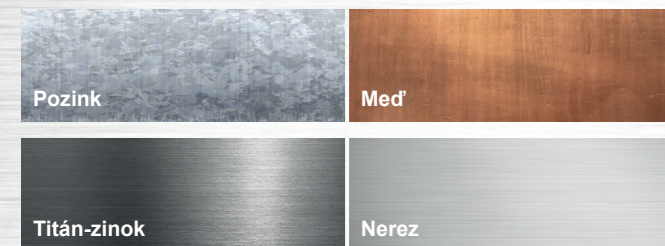

**ZÁKLADNÉ MATERIÁLY**

**POZINK – FAREBNÉ ODTIENE**

<b>TM</b> Testa di Moro RAL 8028	<b>1</b>	<b>AN</b> Antracit RAL 7016	<b>2</b>
<b>IČ</b> Intenzívna čierna RAL 9005	<b>3</b>	<b>OČ</b> Oceľovo červená RAL 3009	<b>4</b>
<b>MH</b> Medeno hnedá RAL 8004	<b>5</b>	<b>ŠB</b> Šedo biela RAL 9002	<b>6</b>
<b>BH</b> Bielo hliníková RAL 9006	<b>7</b>	<b>PŠ</b> Prachovo šedá RAL 7037	<b>8</b>
<b>MM</b> Metalická medená RAL extra	<b>9</b>	<b>MZ</b> Machovo zelená RAL 6005	<b>10</b>
<b>MOT</b> Tmavo modrá RAL 5010	<b>11</b>	<b>TZ</b> Trávovo zelená RAL 6011	<b>12</b>