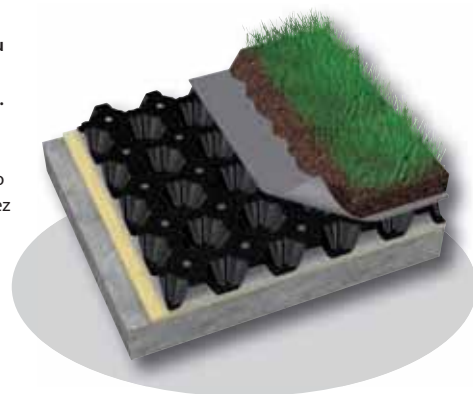

DELTA®-FLORAXX

Tlakově odolný profilovaný pás s hydroakumulačnou schopnosťou. Nopy v tvare osemuholníka s výstužnými rebrami pre použitie na vegetačných strechách. Certifikované podľa EN 13252.

Materiál	Profilovaná fólie zo špeciálneho polyetylénu vysokej hustoty bez vplyvu na kvalitu pitnej vody. Difúzna a priepustná pre vodu perforáciami medzi nopmi.
Pevnosť	ca. 200 kN/m²
Výška nopov	ca. 20 mm
Priepustnosť vody pri sklonu 2 %	ca. 1,17 l/m² · s
Hydroakumulačná schopnosť	ca. 7 l/m²