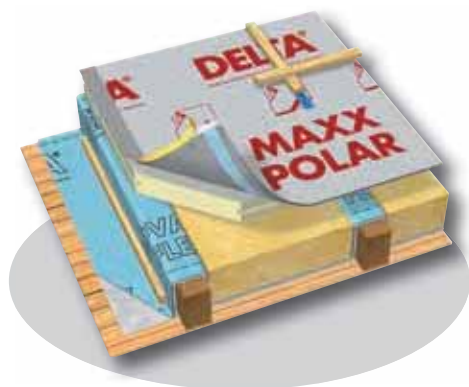

Co kde lepší?

■ DELTA®-TIXX	■ DELTA®-TIXX	30
■ DELTA®-THAN	■ DELTA®-THAN	30
■ DELTA®-TILAXX	■ DELTA®-TILAXX	30
■ DELTA®-MULTI-BAND 60/100	■ DELTA®-MULTI-BAND 60/100	31
■ DELTA®-FLEXX-BAND	■ DELTA®-FLEXX-BAND	31
■ DELTA®-BAND RA/RB	■ DELTA®-BAND RA/RB	31
■ DELTA®-TAPE FAS 60/100	■ DELTA®-TAPE FAS 60/100	32
■ DELTA®-POLY-BAND	■ DELTA®-POLY-BAND	32
■ DELTA®-SB 60/SB 80	■ DELTA®-SB 60/SB 80	33
■ DELTA®-INSIDE-BAND	■ DELTA®-INSIDE-BAND	33
■ DELTA®-DICHT-BAND	■ DELTA®-DICHT-BAND	33
■ DELTA®-DUO TAPE 38	■ DELTA®-DUO TAPE 38	33
■ DELTA®-PREN	■ DELTA®-PREN	34
■ DELTA®-HF PRIMER	■ DELTA®-HF PRIMER	34
■ DELTA®-TĚSNICÍ HŘEBÍKY	■ DELTA®-TESNIACE KLINCE	34

DELTA®-Nadkroková tepelná izolace

DELTA®-Nadkroková tepelná izolácia

DELTA-MAXX POLAR SP

Sanační tepelně izolační deska pro kombinaci s mezikrokovým zateplením konstrukcí šikmých střech. S integrovanými samolepicími přesahy pojistné hydroizolace.

DELTA-MAXX POLAR SP

Sanačná tepelno-izolačná deska pre kombináciu s mezikrokovým zateplením konstrukcií šikmých striech. S integrovanými samolepiacimi presahmi poistnej hydroizolácie.

Materiál	polyuretán, obojstranne kaširovaný textíliou z minerálnych vláken, na vrchnej strane s difúzne otvorenou poistnou hydroizoláciou so samolepiacimi presahmi. Požiarne klasifikácia E.
Oblast použitia	tepelná izolácia šikmých striech (DIN 4108-10)
Tepelná vodivosť λd v W/(m · K)	0,028
Rozmery	2.400 mm x 1.240 mm
Rozmery v zabudovanom stave	2.390 mm x 1.230 mm