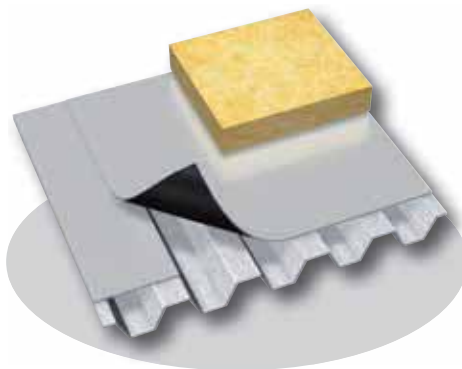

DELTA®-Samolepicí parozábrana pro ploché střechy

DELTA®-Samolepiaca parozábrana pre ploché strechy

DELTA®-THENE ALU

Ideální samolepicí parotěsná zábrana pro lehké ploché střechy. CE dle EN 13970.

Materiál	Vrchní hliníková vrstva s lepicí bitumenkaučukovou hmotou a výztuží z rohože ze skelných vláken a spodní ochrannou fólií.
Hodnota S_d	ca. > 1500 m
Odolnost proti průrazu	ca. 600/300 N/5 cm
Hmotnost	ca. 300 g/m ²
Hmotnost role	ca. 13 kg

DELTA®-THENE ALU

Ideálna samolepiaca parotesná zábrana pre ľahké ploché strechy. CE podľa EN 13970.

Materiál	Vrchná hliníková vrstva s lepiacou bitumenkaučukovou hmotou a výstužou z rohože zo sklenených vlákien a spodnou ochrannou fóliou.
Hodnota S_d	ca. > 1500 m
Odolnosť voči prierazu	ca. 600/300 N/5 cm
Hmotnosť	ca. 300 g/m ²
Hmotnosť rolky	ca. 13 kg

DELTA®-Fasádní pásy

DELTA®-Fasádne pásy

Pevný lepený spoj!
Pevný lepený spoj!

DELTA®-FASSADE S PLUS

Difúzně otevřený, vysoce UV-stabilizovaný pás pro fasády s obkladem s otevřenými spárami až do šíře 50 mm a podílu 40 % z plochy. Lepicí okraje po obou stranách pásu.