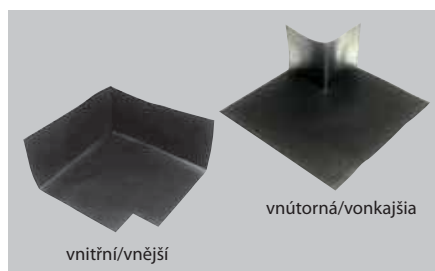

Obsah / Obsah	Kód	Balení / Balenie
40 cm x 40 cm x výška 15 cm (vnitřní) 40 cm x 40 cm x výška 15 cm (vnútorná)	02202658	25 ks/Karton / 25 ks/Kartón
40 cm x 40 cm x výška 15 cm (vnější) 40 cm x 40 cm x výška 15 cm (vonkajšia)	02202659	25 ks/Karton / 25 ks/Kartón