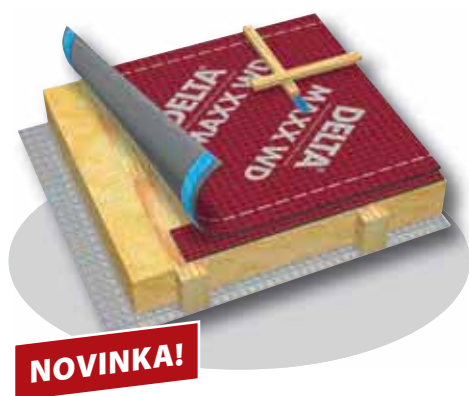

NOVINKA!

DELTA®-MAXX WD

Difuzně otevřená větotěsná pojistná hydroizolace i pro bedněné střechy. S dvěma integrovanými lepicími okraji na rubové straně. Úspora materiálu u valbových střech! Certifikovaná jako ochrana proti propadnutí-BG.

Materiál	Polyesterová textilie a vodotěsným difuzně otevřeným polyuretanovým povrstvením a 2 samolepicími okraji na rubové straně. Požární třída E.
Hodnota S_d	ca. 0,15 m
Pevnost	ca. 450/300 N/5 cm
Hmotnost	ca. 190 g/m²
Hmotnost role	ca. 14 kg
Krátkodobé maximální teplotní zatížení	+ 120 °C

DELTA®-MAXX WD

Difúzne otvorená vetrotěsná poistná hydroizolácia šikmých striech, aj debnených, s integrovanými samolepiacimi okrajmi na rubovej strane. Úspora materiálu pri valbových strechách! Certifikovaná ako ochrana proti prepadnutiu-BG.

Materiál	Vysoko pevná polyesterová textilie s difúzne otvoreným polyuretanovým povrstvením a tesniacim samolepiacim okrajom. Požiarna klasifikácia E.
Hodnota S_d	ca. 0,15 m
Pevnosť	ca. 450/300 N/5 cm
Hmotnosť	ca. 190 g/m²
Hmotnosť rolky	ca. 14 kg
Krátkodobé maximálne teplotné zataženie	+ 120 °C

Rozměr / Rozmer	Kód	Balení / Balenie	m²/Paleta / m²/Paleta
50 m x 1,50 m	02206157	18 rolí/Europaleta / 18 roliek/Europaleta	1.350

Dodáváme i po jednotlivých rolích.
Dodáváme i po jednotlivých rolnkách.

Vzhledem k rozdílným vlivům povětrnosti a slunečního záření všeobecně doporučujeme plynulý postup prací a rychlé zakrytí našich fólií.
Vzhľadom na veľmi rozdielne vplyvy poveternosti a slnečného žiarenia všeobecne odporúčame plynulý postup prác a rýchle zakrytie našich fólií.