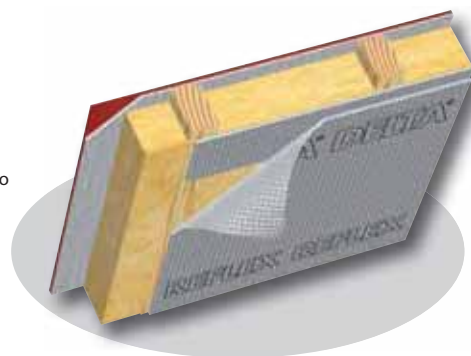

DELTA®-REFLEX

Štvorvrstvá parozábrana šetriaca energiu pre všetky strechy. Technické údaje a použitie zhodné s DELTA®-REFLEX PLUS.

Materiál	Vodotesne a antikorozne uložená hliníková vrstva medzi vysoko transparentnú polyesterovú fóliu a mriežkou spevnenu polyetylénovú fóliu. Požiarna klasifikácia E, ťažko horľavá B 1.

Rozměr / Rozmer	Kód	Balení / Balenie	m²/Paleta / m²/Paleta
50 m x 1,50 m	02200408	40 rolí/Europaleta / 40 roliek/Europaleta	3.000
25 m x 3,00 m	02200914	40 rolí/Průmyslová Paleta / 40 roliek/Priemyselná Paleta	3.000

POZOR! Požární ochrana

DELTA®-REFLEX – těžce hořlavá parotěsná zábrana. Certifikovaná bezpečnost pro velkoplošné lehké střechy průmyslových budov. Splňuje požadavky DIN 18234-1!

POZOR! Požární ochrana

DELTA®-REFLEX – těžko hořlavá parozábrana. Certifikovaná bezpečnost pro velkoplošné lehké střechy priemyselných budov. Splňa požiadavky DIN 18234-1!