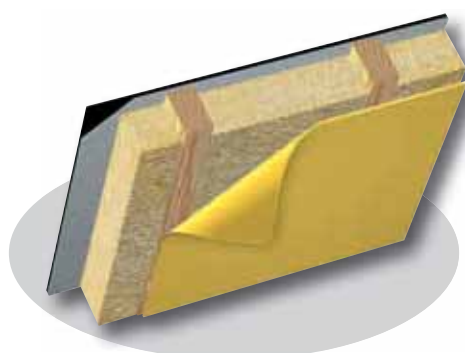

DELTA®-DAWI GP

Robustní nevytužená parotěsná zábrana.

Materiál	Speciální polyetylén. Požární klasifikace E.
Hodnota S_d	ca. 100 m
Pevnost	ca. 170/150 N/5 cm
Hmotnost	ca. 180 g/m²
Hmotnost role	ca. 18/27/31,5 kg

DELTA®-DAWI GP

Robustná nevytužená parozábrana.

Materiál	Špeciálny polyetylén. Požiarna klasifikácia E.
Hodnota S_d	ca. 100 m
Pevnosť	ca. 170/150 N/5 cm
Hmotnosť	ca. 180 g/m²
Hmotnosť rolky	ca. 18/27/31,5 kg

Rozměr / Rozmer	Kód	Balení / Balenie	m²/Paleta / m²/Paleta
50 m x 2,00 m	02201811	46 rolí/Europaleta / 46 roliek/Europaleta	4.600
50 m x 3,00 m	02202502	36 rolí/Europaleta / 36 roliek/Europaleta	5.400
50 m x 3,50 m	02202657	25 rolí/Europaleta / 25 roliek/Europaleta	4.375
25 m x 4,00 m	02201810	46 rolí/Europaleta / 46 roliek/Europaleta	4.600