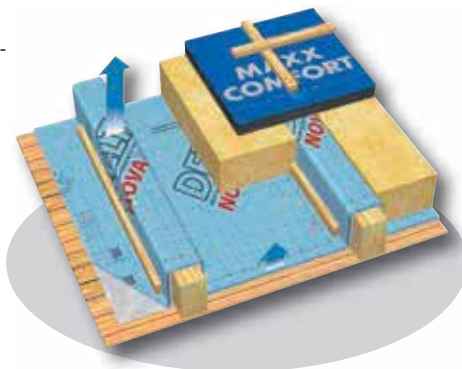

DELTA®-Sanační parobrzdza

DELTA®-Sanačná parobrzdza

DELTA®-NOVAFLEXX

Parobrzdza s proměnným difúzním odporem a zpevňující textilií. Pro rekonstrukci střechy přeložením z vnější strany nebo pro novostavby k položení pod krokviemi.

Materiál	Polyamid s nakaširovanou speciální textilií. Požární klasifikace E.
Hodnota S_d	ve vlhkém prostředí ca. 5 m v suchém prostředí ca. 0,2 m
Pevnost	ca. 150/130 N/5 cm
Hmotnost	ca. 90 g/m²
Hmotnost role	ca. 6,8 kg

DELTA®-NOVAFLEXX

Parobrzdza s proměnným difúzním odporem a spevňujúcou textiliou. Pre rekonštrukciu strechy preložením z vonkajšej strany alebo pre novostavby k položeniu pod krokviemi.

Materiál	Polyamid s nakaširovanou špeciálnou textiliou. Požiarne klasifikácia E.
Hodnota S_d	vo vlhkom prostredí ca. 5 m v suchom prostredí ca. 0,2 m
Pevnosť	ca. 150/130 N/5 cm
Hmotnosť	ca. 90 g/m²
Hmotnosť rolky	ca. 6,8 kg

Rozměr / Rozmer	Kód	Balení / Balenie	m²/Paleta / m²/Paleta
50 m x 1,50 m	02203099	50 rolí/Europaleta / 50 roliek/Europaleta	3.750

DELTA®-Fólie pro střechy – exteriér i interiér
DELTA®-Fólie pre strechy – exteriér a interiér

DELTA®-Samolepicí parozábrana pro ploché střechy

DELTA®-Samolepiaca parozábrana pre ploché strechy

DELTA®-THENE ALU

Ideální samolepicí parotěsná zábrana pro lehké ploché střechy. CE dle EN 13970.

Materiál	Vrchní hliníková vrstva s lepicí bitumenkaučukovou hmotou a výztuží z rohože ze skelných vláken a spodní ochrannou fólií.
Hodnota S_d	ca. > 1500 m
Odolnost proti průrazu	ca. 600/300 N/5 cm
Hmotnost	ca. 300 g/m²
Hmotnost role	ca. 13 kg

DELTA®-THENE ALU

Ideálna samolepiaca parotesná zábrana pre ľahké ploché strechy. CE podľa EN 13970.

Materiál	Vrchná hliníková vrstva s lepiacou bitumenkaučukovou hmotou a výstužou z rohože zo sklenených vlákien a spodnou ochrannou fóliou.
Hodnota S_d	ca. > 1500 m
Odolnosť voči prierazu	ca. 600/300 N/5 cm
Hmotnosť	ca. 300 g/m²
Hmotnosť rolky	ca. 13 kg