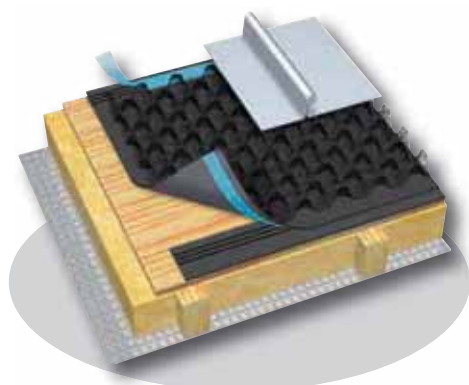

Pružná tvarovka pro izolaci vnějších rohů – komíny a prostupující konstrukce.

DELTA®-FLEXX CORNER

Pružná tvarovka pre izoláciu vonkajších rohov – komíny a prestupujúce konštrukcie.

Kód	Balení / Balenie
02206900	20 ks/karton / 20 ks/kartón

NOVINKA!

DELTA®-Dělicí vrstvy

DELTA®-Deliace vrstvy

DELTA®-TRELA PLUS

Strukturovaná dělicí vrstva pro všechny šikmé střechy s falcovanou plechovou krytinou. S integrovanými samolepicími okraji po obou stranách pásu. Tlumí hluk deště a krup až o 15 dB.