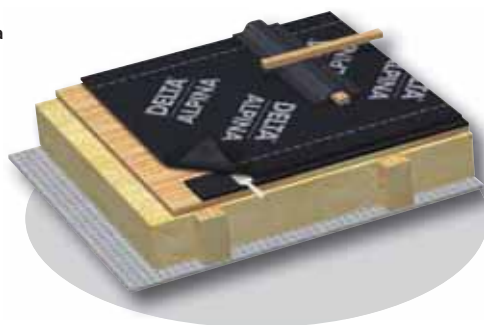

DELTA®-ALPINA

Vodotěsná a difúzně otevřená pojistná hydroizolace pro nejvyšší spolehlivost a mimořádné nároky. Rychle se pokládá, homogenně se svařuje lepidlem nebo horkým vzduchem.

Materiál	Vysoce pevná polyesterová textilie s oboustranným vodotěsným PU povrstvením. Požární klasifikace E, 5.2.
Hodnota S _d	ca. 0,27 m
Pevnost	ca. 450/410/5 cm
Hmotnost	ca. 350 g/m ²
Hmotnost role	ca. 16 kg

DELTA®-ALPINA

Vodotesná a difúzně otvorená poistná hydroizolácia pre najvyššiu spoľahlivosť a mimoriadne nároky. Rýchlo sa pokladá a homogénne sa spája lepidlom alebo horúcim vzduchom.

Materiál	Vysoko pevná polyesterová textilía s obojstranným vodotesným PU povrstvením. Požiarna klasifikácia E, 5.2.
Hodnota S _d	ca. 0,27 m
Pevnosť	ca. 450/410/5 cm
Hmotnosť	ca. 350 g/m ²
Hmotnosť rolky	ca. 16 kg