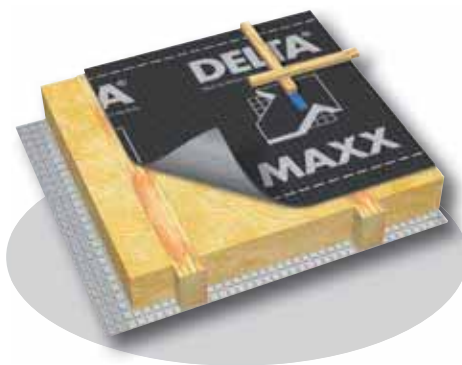

DELTA®-MAXX

Difúzně otevřená, vysoce pevná pojistná hydroizolace šikmých střech i bedněných. Certifikovaná jako ochrana proti propadnutí-BG.

Materiál	Vysoce pevná polyesterová textilie s difúzně otevřeným polyuretanovým povrstvením. Požární klasifikace E, těžce hořlavá B 1.
Hodnota S _d	ca. 0,15 m
Pevnost	ca. 450/300 N/5 cm
Hmotnost	ca. 190 g/m ²
Hmotnost role	ca. 14 kg
Krátkodobé maximální teplotní zatížení	+ 120 °C

DELTA®-MAXX

Difúzně otevřená vysoko pevná poistná hydroizolácia šikmých striech, aj debnených. Certifikovaná ako ochrana proti prepadnutiu-BG.

Materiál	Vysoko pevná polyesterová textilná s difúzně otvoreným polyuretanovým povrstvením. Požiarna klasifikácia E, ťažko horľavá.
Hodnota S _d	ca. 0,15 m
Pevnosť	ca. 450/300 N/5 cm
Hmotnosť	ca. 190 g/m ²
Hmotnosť rolky	ca. 14 kg
Krátkodobé maximálne teplotné zaťaženie	+ 120 °C