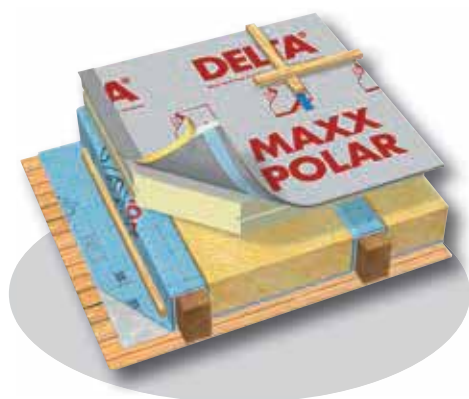

Co kde lepší?

■ DELTA®-TIXX	■ DELTA®-TIXX	30
■ DELTA®-THAN	■ DELTA®-THAN	30
■ DELTA®-TILAXX	■ DELTA®-TILAXX	30
■ DELTA®-MULTI-BAND 60/100	■ DELTA®-MULTI-BAND 60/100	31
■ DELTA®-FLEXX-BAND	■ DELTA®-FLEXX-BAND	31
■ DELTA®-BAND RA/RB	■ DELTA®-BAND RA/RB	31
■ DELTA®-TAPE FAS 60/100	■ DELTA®-TAPE FAS 60/100	32
■ DELTA®-POLY-BAND	■ DELTA®-POLY-BAND	32
■ DELTA®-SB 60/SB 80	■ DELTA®-SB 60/SB 80	33
■ DELTA®-INSIDE-BAND	■ DELTA®-INSIDE-BAND	33
■ DELTA®-DICHT-BAND	■ DELTA®-DICHT-BAND	33
■ DELTA®-DUO TAPE 38	■ DELTA®-DUO TAPE 38	33
■ DELTA®-PREN	■ DELTA®-PREN	34
■ DELTA®-HF PRIMER	■ DELTA®-HF PRIMER	34
■ DELTA®-TĚSNICÍ HŘEBÍKY	■ DELTA®-TESNIACE KLINCE	34

DELTA®-Nadkroková tepelná izolace

DELTA®-Nadkroková tepelná izolácia

DELTA-MAXX POLAR SP

Sanační tepelně izolační deska pro kombinaci s mezikrokovým zateplením konstrukcí šikmých střech. S integrovanými samolepicími přesahy pojistné hydroizolace.

DELTA-MAXX POLAR SP

Sanačná tepelno-izolačná deska pre kombináciu s mezikrokovým zateplením konstrukcií šikmých striech. S integrovanými samolepiacimi presahmi poistnej hydroizolácie.

Materiál	polyuretán, obojstranne kaširovaný textíliou z minerálnych vláken, na vrchnej strane s difúzne otvorenou poistnou hydroizoláciou so samolepiacimi presahmi. Požiarne klasifikácia E.
Oblast použitia	tepelná izolácia šikmých striech (DIN 4108-10)
Tepelná vodivosť λd v W/(m · K)	0,028
Rozmery	2.400 mm x 1.240 mm
Rozmery v zabudovanom stave	2.390 mm x 1.230 mm

DELTA-MAXX POLAR MV

Vysoce výkonné tepelně izolační desky pro rekonstrukci střechy z vnější strany při zachování mezikrokového prostoru pro vyplnění tepelnou izolací nebo pro čisté nadkrokové zateplení. S integrovanými samolepicími přesahy pojistné hydroizolace.