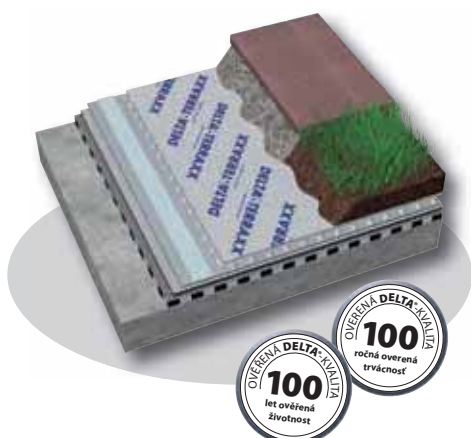

DELTA®-Ochrana a drenáž plochých střech

DELTA®-Ochrana a drenáž plochých striech

DELTA®-TERRAXX

Ochranný a drenážní systém pro tlakově zatížitelné podklady – vegetační střechy, parkovací střechy apod. S integrovaným samolepicím okrajem.

Materiál	Profilovaná fólie ze speciálního vysokohustotního polyetylénu s polypropylénovou filtrační textilií. Bez vlivu na kvalitu pitné vody, v zemi nehnijící.
Pevnost	ca. 400 kN/m²
Výška nopů	ca. 9 mm
Drenážní kapacita	ca. 3,1 l/s · m při 20 kN/m²

DELTA®-TERRAXX

Ochranný a drenážní systém pre tlakovo zaťažiteľné podklady – vegetačné strechy, parkovacie strechy a pod. S integrovaným samolepiacim okrajom.

Materiál	Profilovaná fólia zo špeciálneho polyetylénu s vysokou hustotou s polypropylénovou filtračnou textiliou. Bez vplyvu na kvalitu pitnej vody, v zemi nehnijúca.
Pevnosť	ca. 400 kN/m²
Výška nopov	ca. 9 mm
Drenážna kapacita	ca. 3,1 l/s · m pri 20 kN/m²

Rozměr / Rozmer	Kód	Balení / Balenie	m²/Paleta / m²/Paleta
12,50 m x 2,40 m	06602208	17 rolí/Paleta / 17 roliek/Paleta	510