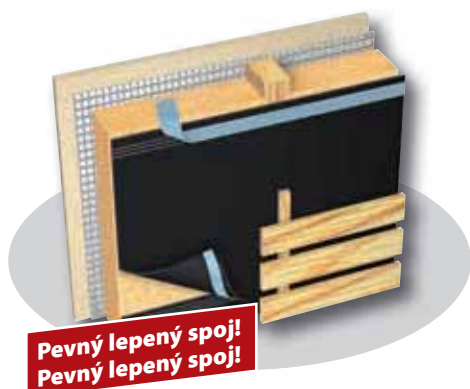

DELTA®-Samolepicí parozábrana pro ploché střechy

DELTA®-Samolepiaca parozábrana pre ploché strechy

DELTA®-THENE ALU

Ideální samolepicí parotěsná zábrana pro lehké ploché střechy. CE dle EN 13970.

Materiál	Vrchní hliníková vrstva s lepicí bitumenkaučukovou hmotou a výztuží z rohože ze skelných vláken a spodní ochrannou fólií.
Hodnota S_d	ca. > 1500 m
Odolnost proti průrazu	ca. 600/300 N/5 cm
Hmotnost	ca. 300 g/m ²
Hmotnost role	ca. 13 kg

DELTA®-THENE ALU

Ideálna samolepiaca parotesná zábrana pre ľahké ploché strechy. CE podľa EN 13970.

Materiál	Vrchná hliníková vrstva s lepiacou bitumenkaučukovou hmotou a výstužou z rohože zo sklenených vlákien a spodnou ochrannou fóliou.
Hodnota S_d	ca. > 1500 m
Odolnosť voči prierazu	ca. 600/300 N/5 cm
Hmotnosť	ca. 300 g/m ²
Hmotnosť rolky	ca. 13 kg

DELTA®-Fasádní pásy

DELTA®-Fasádne pásy

Pevný lepený spoj!
Pevný lepený spoj!

DELTA®-FASSADE S PLUS

Difúzně otevřený, vysoce UV-stabilizovaný pás pro fasády s obkladem s otevřenými spárami až do šíře 50 mm a podílu 40 % z plochy. Lepicí okraje po obou stranách pásu.