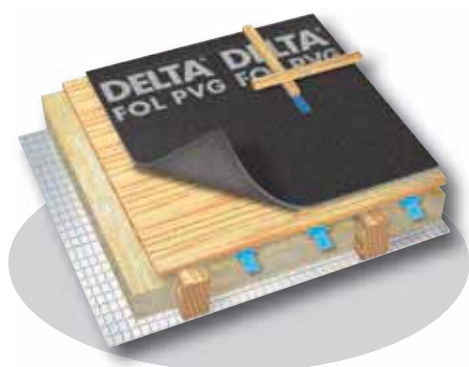

DELTA®-PVG

Podkladní pás pro větrané bedněné střechy. Použitelný i do větraných fasád. Technická data a použití shodné s DELTA®-PVG PLUS.

DELTA®-PVG

Podkladový pás pre vetrané debnené strechy. Použiteľný i do vetraných fasád. Technické údaje a použitie zhodné s DELTA®-PVG PLUS.

Rozměr / Rozmer	Kód	Balení / Balenie	m²/Paleta / m²/Paleta
50 m x 1,50 m	02201036	25 rolí/Europaleta / 25 roliek/Europaleta	1.875