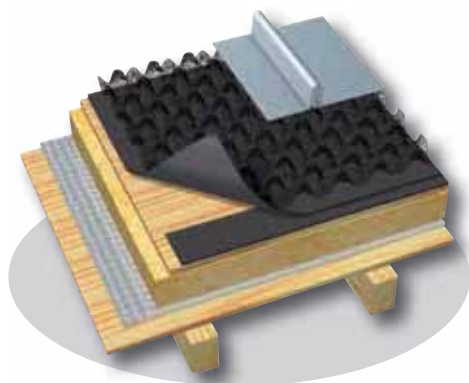

DELTA®-TRELA

Strukturovaná dělicí vrstva pro všechny šikmé střechy s falcovanou plechovou krytinou. Technická data a použití shodné s DELTA®-TRELA PLUS.

DELTA®-TRELA

Štruktúrovaná deliaca vrstva pre všetky šikmé strechy s falcovanou plechovou krytinou. Technické údaje a použitie zhodné s DELTA®-TRELA PLUS.

Rozměr / Rozmer	Kód	Balení / Balenie	m²/Paleta / m²/Paleta
30 m x 1,50 m	02202639	4 role/Průmyslová Paleta / 4 role/Priemyselná Paleta	180