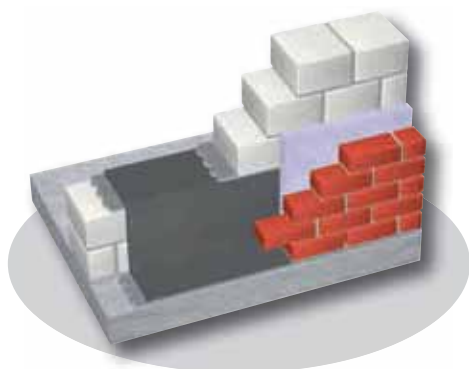

DELTA®-Protivlhkostní zábrany a příslušenství

DELTA®-Zábrany proti vlhkosti a příslušenstvo

DELTA®-PVC-PROTIVLHKOSTNÍ ZÁBRANA

Ochrana zdiva před vztlínající vlhkostí. Vhodná i jako „Z“ izolace sendvičového zdiva a pro konstrukce dřevostaveb. Odpovídá požadavkům DIN 1053, DIN 16938 a DIN 18195.