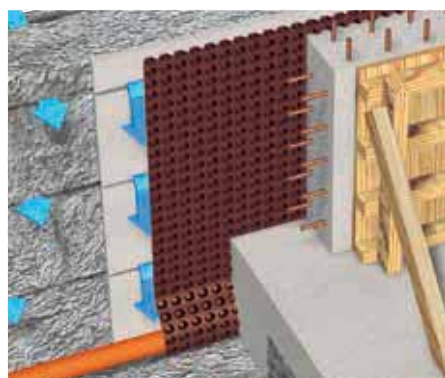

DELTA®-MS 20

Vsakovací vrstva dvouplášťových svislých konstrukcí. Nový tvar osmiúhelníkových nopů se zpevňujícími žebry pro výrazně vyšší pevnost.

Materiál	Profilovaná fólie ze speciálního vysokohustotního polyetylénu. Bez vlivu na kvalitu pitné vody, v zemi nehnijící.
Pevnost	ca. 200 kN/m ²
Výška nopů	ca. 20 mm