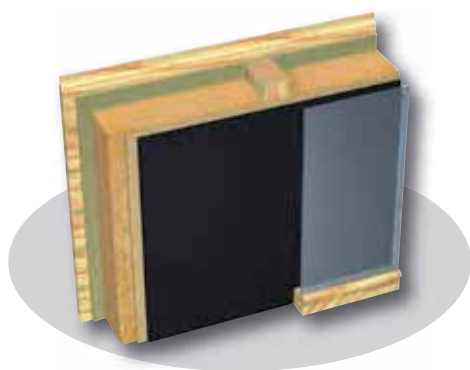

DELTA®-FASSADE S

Technická data a použití shodné s DELTA®-FASSADE S PLUS.

DELTA®-FASSADE S

Technické údaje a použitie zhodné s DELTA®-FASSADE PLUS.

Rozměr / Rozmer	Kód	Balení / Balenie	m²/Paleta / m²/Paleta
50 m x 1,50 m	02202910	28 rolí/Europaleta / 28 roliek/Europaleta	2.100