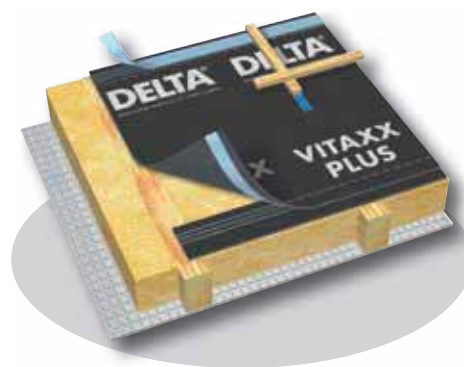

Rozměr	Kód	Balení	m²/Paleta
50 m x 1,50 m	02203145	19 rolí/Europaleta	1.425

Dodáváme i po jednotlivých rolích.
Dodáváme i po jednotlivých rolkách.

Vzhľadom k rozdielnym vlivum poveternosti a slnečného žiarenia všeobecne doporučujeme plynulý postup prací a rýchle zakrytí našich fólií.
Vzhľadom na veľmi rozdielne vplyvy poveternosti a slnečného žiarenia všeobecne odporúčame plynulý postup prác a rýchle zakrytie našich fólií.