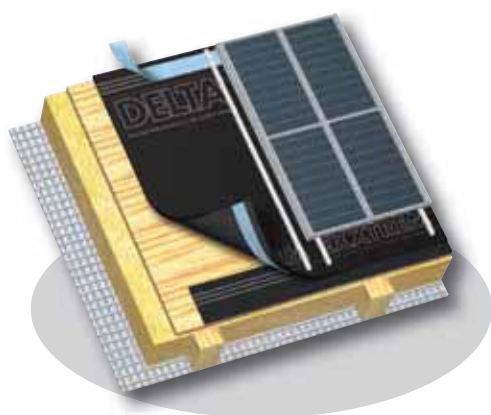

DELTA®-Pojistné hydroizolace šikmých střech

DELTA®-Poistné hydroizolácie šikmých striech

DELTA®-EXXTREM

Difuzně otevřená speciální fólie pro dvouplášťové střechy. Extrémní UV ochrana a odolnost vysokým teplotám. Pod solární a fotovoltaické panely integrované ve střešní krytině. Se samolepicími okraji po obou stranách pásu.