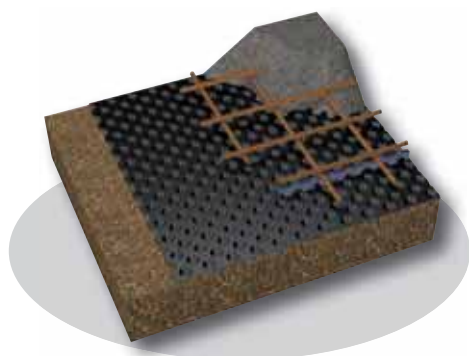

DELTA®-Ochranné a drenážní fólie

DELTA®-Ochranné a drenážne fólie

DELTA®-NB

Náhrada podkladního betonu, ochrana staveb, vsakovací vrstva u dvouplášťových konstrukcí.

Materiál	Profilovaná fólie ze speciálního vysokohustotního polyetylénu. Bez změkčovadel. Plně recyklovatelná.
Pevnost	ca. 200 kN/m²
Výška nopů	ca. 8 mm

DELTA®-NB

Náhrada podkladového betónu, ochrana stavieb, vsakovacia vrstva pri dvojpľášťových konštrukciách.

Materiál	Profilovaná fólia zo špeciálneho polyetylénu vysokej hustoty. Bez zmäkčovadiel. Plne recyklovateľná.
Pevnosť	ca. 200 kN/m²
Výška nopov	ca. 8 mm

Rozměr / Rozmer	Kód	Balení / Balenie	m²/Paleta / m²/Paleta
20 m x 0,50 m	06602449	30 rolí/Paleta / 30 roliek/Paleta	300
20 m x 1,00 m	06602273	15 rolí/Paleta / 15 roliek/Paleta	300
20 m x 1,50 m	06602274	15 rolí/Paleta / 15 roliek/Paleta	450
20 m x 2,00 m	06602275	15 rolí/Paleta / 15 roliek/Paleta	600
20 m x 2,40 m	06602276	35 rolí/Paleta / 35 roliek/Paleta	1.680
20 m x 3,00 m	06602277	35 rolí/Paleta / 35 roliek/Paleta	2.100