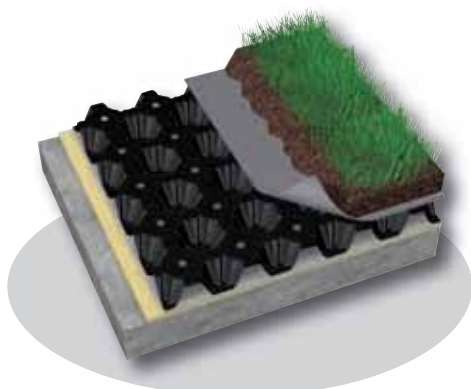

DELTA®-FLORAXX

Tlakově odolný profilovaný pás s hydroakumulační schopností. Nopy ve tvaru osmiúhelníku s výztužnými žebry pro použití na vegetačních střechách. Certifikováno dle EN 13252.

Materiál	Profilovaná fólie ze speciálního vysokohustotního polyetylénu, bez vlivu na kvalitu pitné vody. Difúzní a propustný pro vodu perforacemi mezi nopy.
Pevnost	ca. 200 kN/m²
Výška nopů	ca. 20 mm
Priepustnosť vody pri sklone 2 %	ca. 1,17 l/m² · s
Hydroakumulační schopnost	ca. 7 l/m²

DELTA®-FLORAXX

Tlakovy odolný profilovaný pás s hydroakumulačnou schopnosťou. Nopy v tvare osemuholníka s výstužnými rebrami pre použitie na vegetačných strechách. Certifikované podľa EN 13252.

Materiál	Profilovaná fólia zo špeciálneho polyetylénu vysokej hustoty bez vplyvu na kvalitu pitnej vody. Difúzný a priepustný pre vodu perforáciami medzi nopmi.
Pevnosť	ca. 200 kN/m²
Výška nopov	ca. 20 mm
Priepustnosť vody pri sklone 2 %	ca. 1,17 l/m² · s
Hydroakumulačná schopnosť	ca. 7 l/m²

Rozměr / Rozmer	Kód	Balení / Balenie	m²/Paleta / m²/Paleta
20 m x 2,00 m	06602435	6 rolí/Průmyslová Paleta / 6 roliek/Priemyselná Paleta	240