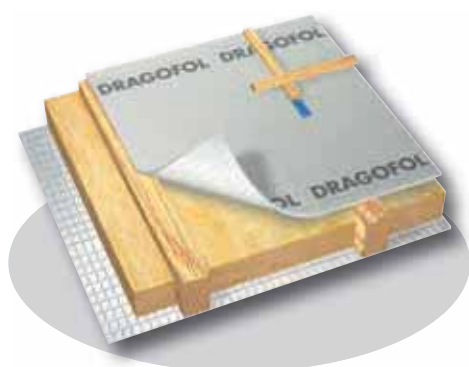

DRAGOFOL

Mřížkou zpevněná PE fólie s mikroperforací pro tříplášťové šikmé střechy bez bednění.

Materiál	PE fólie vyztužená mřížkou, mikroperforovaná. Požární klasifikace E, těžce hořlavá B 1.
Hodnota S_d	ca. 3 m
Pevnost	ca. 400/300 N/5 cm
Hmotnost	ca. 140 g/m²
Hmotnost role	ca. 10,5 kg

DRAGOFOL

Mriežkou spevnená PE fólia s mikroperforáciou pre trojplášťové šikmé strechy bez debnenia.

Materiál	PE fólia vyzužená mriežkou, mikroperforovaná. Požiarina klasifikácia E, ťažko horľavá B 1.
Hodnota S_d	ca. 3 m
Pevnosť	ca. 400/300 N/5 cm
Hmotnosť	ca. 140 g/m²
Hmotnosť rolky	ca. 10,5 kg

Rozměr / Rozmer	Kód	Balení / Balenie	m²/Paleta / m²/Paleta
50 m x 1,50 m	02200046	40 rolí/Europaleta / 40 roliek/Europaleta	3.000