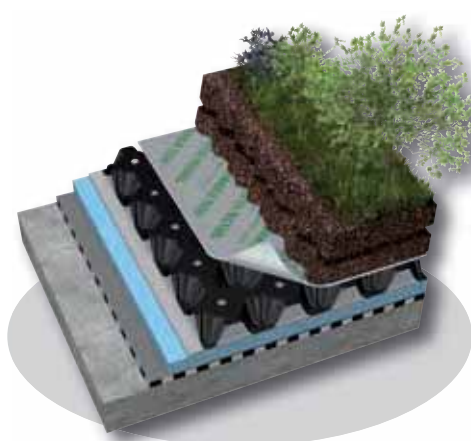

DELTA®-FLORAXX TOP

Dvojrvtvový pás s hydroakumulační schopností a integrovanou geotextilií pro vegetační střechy. Certifikováno dle EN 13252.

Materiál	Profilovaná fólie ze speciálního vysokohustotního polyetylénu s polypropylénovou filtrační textilií. Difúzní a propustný pro vodu perforacemi mezi nopy.
Pevnost	ca. 200 kN/m²
Výška nopů	ca. 20 mm
Propustnost vody při sklonu 2 %	ca. 1,17 l/m² · s
Hydroakumulační schopnost	ca. 7 l/m²

DELTA®-FLORAXX TOP

Dvojrvtvový pás s hydroakumulačnou schopnosťou a integrovanou geotextiliou pre vegetačné strechy. Certifikované podľa EN 13252.

Materiál	Profilovaná fólia zo špeciálneho polyetylénu vysokej hustoty s polypropylénovou filtračnou textiliou. Difúzný a priepustný pre vodu perforáciami medzi nopmi.
Pevnosť	ca. 200 kN/m²
Výška nopov	ca. 20 mm
Priepustnosť vody pri sklone 2 %	ca. 1,17 l/m² · s
Hydroakumulačná schopnosť	ca. 7 l/m²

Rozměr / Rozmer	Kód	Balení / Balenie	m²/Paleta / m²/Paleta
10 m x 2,00 m, Šíře textilie / Šírka textílie: 2,10 m	06602441	12 rolí/Průmyslová Paleta / 12 roliek/Priemyselná Paleta	240