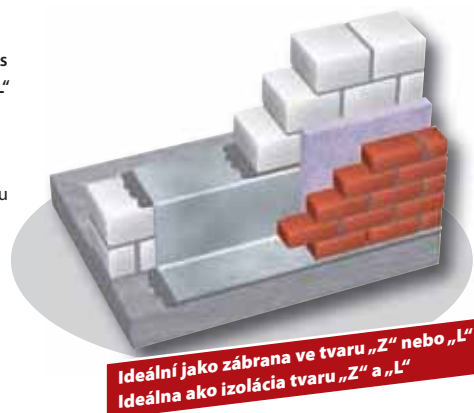

DELTA®-Protivlhkostní zábrany a příslušenství

DELTA®-Zábrany proti vlhkosti a příslušenstvo

DELTA®-PROTEKT

Ochrana zdiva proti vztlínající vlhkosti, snášitelná s bitumenem. Vhodná i jako zábrana ve tvaru „Z“ nebo „L“ pro lícové zdivo. Pro použití ve dřevěných rámových konstrukcích nebo u dřevostaveb.

Materiál	Izolační pás z etylenvinylacetátu s polypropylénovou textilií na povrchu. Snášitelný s bitumenem.
Tloušťka	ca. 1,2 mm
Pevnost	ca. 600/450 N/5 cm dle DIN 53354
Pevnost v trhu	ca. 500/600 N dle EN 12310-1

DELTA®-PROTEKT

Ochrana muriva proti vztlínající vlhkosti, znášitelná s bitúmenom. Vhodná i ako zábrana v tvare „Z“ alebo „L“ pre lícové murivo. Pre využitie v drevených rámových konštrukciách alebo pri dřevostavbách.

Materiál	Izolačný pás z etylenvinylacetátu s polypropylénovou textíliou na povrchu. Znášanlivý s bitúmenom.
Hrúbka	ca. 1,2 mm
Pevnosť	ca. 600/450 N/5 cm podľa DIN 53354
Pevnosť v trhu	ca. 500/600 N podľa EN 12310-1