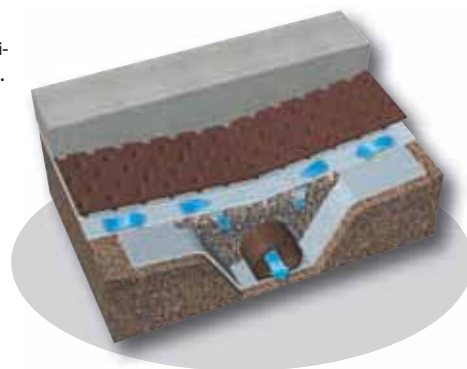

Rozměr / Rozmer	Kód	Balení / Balenie	m²/Paleta / m²/Paleta
20 m x 2,00 m	06602247	5 rolí/Paleta / 5 roliek/Paleta	200
12,50 m x 3,00 m	06602303	20 rolí/Paleta / 20 roliek/Paleta	750