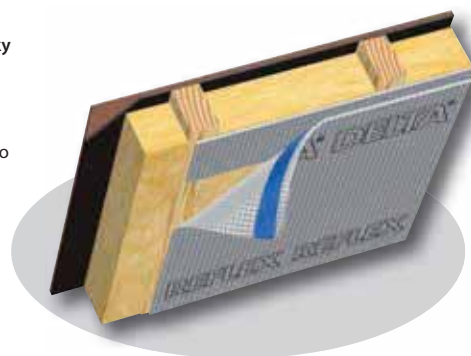

DELTA®-Parotěsné zábrany, parobrzdy a sanační parobrzdy DELTA®-Parozábrany, parobrzdy a sanačné parobrzdy

DELTA®-REFLEX PLUS

Čtyřvrstvá parotěsná zábrana šetřící energii pro všechny střechy. S integrovaným samolepicím okrajem.

Materiál	Vodotěsně a antikorozně uložená hliníková vrstva mezi vysoce transparentní polyesterovou fólií a mřížkou zpevněnou polyetylénovou fólií. Požární klasifikace E.
Hodnota S _d	ca. 150 m
Pevnost	ca. 450/400 N/5 cm
Hmotnost	ca. 180 g/m ²
Hmotnost role	ca. 13,5 kg

DELTA®-REFLEX PLUS

Štvorvrstvá parozábrana šetriaca energiu pre všetky strechy. S integrovaným samolepiacim okrajom.

Materiál	Vodotesne a antikorozne uložená hliníková vrstva medzi vysoko transparentnú polyesterovú fóliu a mriežkou spevnenu polyetylénovú fóliu. Požiarna klasifikácia E.
Hodnota S _d	ca. 150 m
Pevnosť	ca. 450/400 N/5 cm
Hmotnosť	ca. 180 g/m ²
Hmotnosť rolky	ca. 13,5 kg